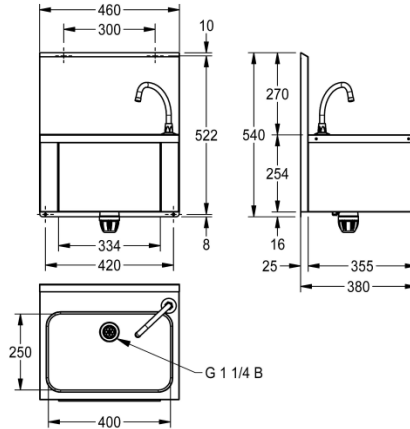

#### KWC-Nr.

**2000103082**

Einzelwaschtisch mit Kniebetätigung, Chromnickelstahl, Oberfläche seidenmatt, Materialstärke 0,8 mm, Beckenform rechteckig, Selbstschlussventil, mit Sieb Ablaufventil G 1 1/4 B, ohne Überlauf, Auslösung über Frontplatte, Wassertemperatur über integriertes Mischventil regulierbar, inklusive Wasserauslauf, inklusive Siphon,

flexibler Anschluss, inklusive Rückwand als Spritzschutz, inklusive Befestigungsmaterial.

Abmessungen 460 x 540 x 380 mm (B x H x T)

405 mm

gerundetes Rechteck

252 mm

Edelstahl

1.4301 Chromnickelstahl V2A

380 mm

540 mm

460 mm